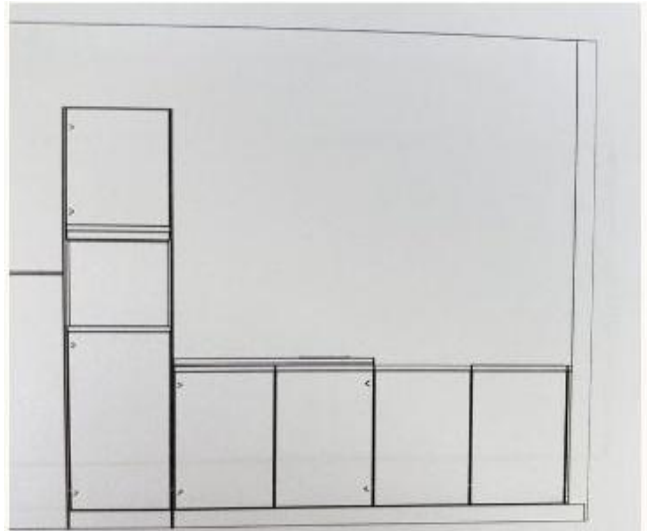

MK-2 Klassische Schönheit: alter Preis 10.000€ Neuer Preis nur 4.900 €

Weißer Lackfront auf MDF

Eine zeitlose Einbauküche mit hochwertiger 22 mm Lackfront auf MDF — puristisch, elegant und in jede Wohnsituation integrierbar. Die Unterschränke haben eine Höhe von 792 mm und sind auf einem 100 mm Sockel aufgestellt, was ergonomisches Arbeiten in der Küche besonders angenehm macht.

Im Preis inklusive ist eine HPL-Arbeitsplatte im Dekor nach Wahl. Wer echtes Stein-Feeling bevorzugt, erhält gegen einen Aufpreis von **890 €** eine 12 mm starke Quarz-Komposit-Platte in Weiß.

Die Küche ist vollständig umplanbar — ideal für alle, die eine individuelle Küchenplanung für Neubau oder Renovierung in Frankfurt und Umgebung suchen. Dieses Modell wird ohne Geräte angeboten und eignet sich hervorragend als Basis für eine persönlich zusammengestellte Ausstattung aus unserem Markenprogramm.