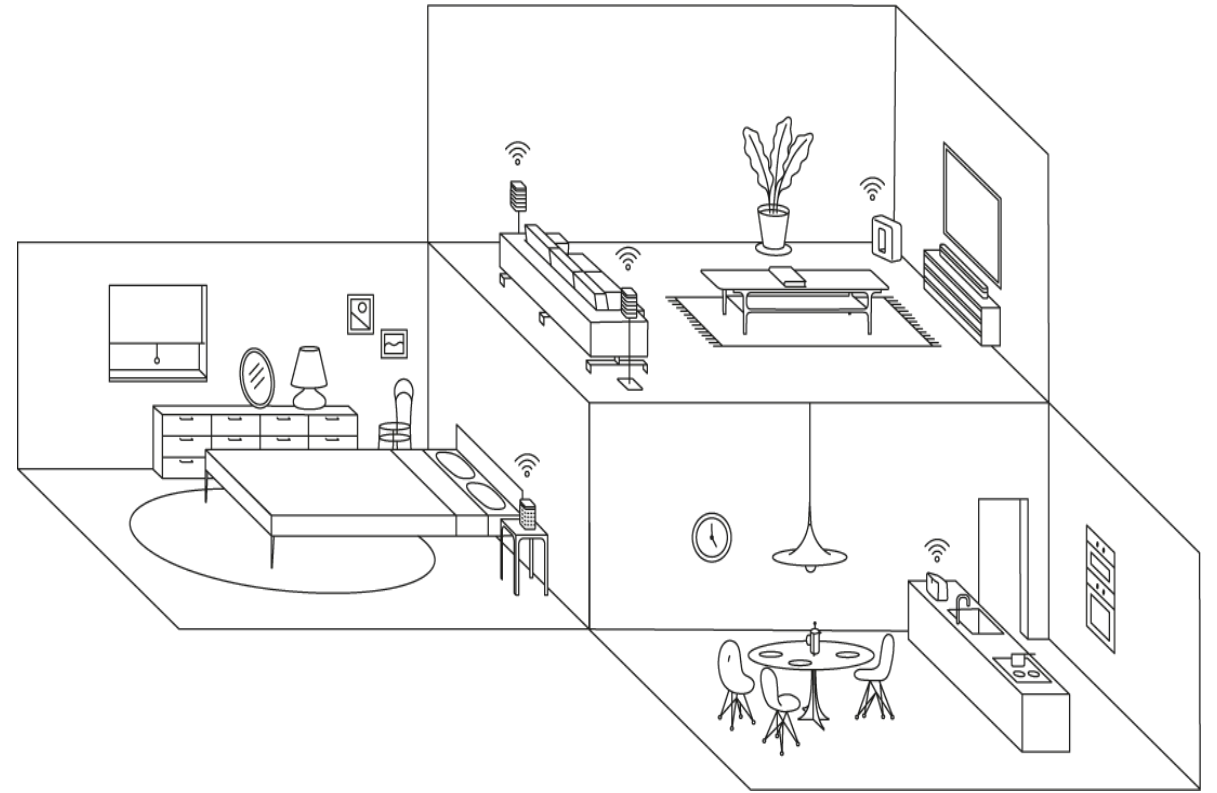

Einrichtung Ihres ganz
persönlichen Sounds für Ihr
Zuhause oder Geschäft mit
SONOS

Neuste Entwicklungen für Stauraumlösungen

Express-Programm: modulare Küchen, Eigengestaltung, lieferbar in ca. 1-2 Wochen